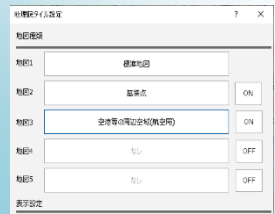

★地理院タイルの地図種類を追加★

国土院提供の多くの地図を利用でき、5種類まで重ね合わせることが出来ます。また、重なりあった地図が見やすくなるよう表示設定も変更出来ます。

★新元号「令和」に対応★

設定により1年の表記を「元年」、「1年」に切り替えることが出来ます。

※令和対応のwindowsアップデートを適用する必要があります