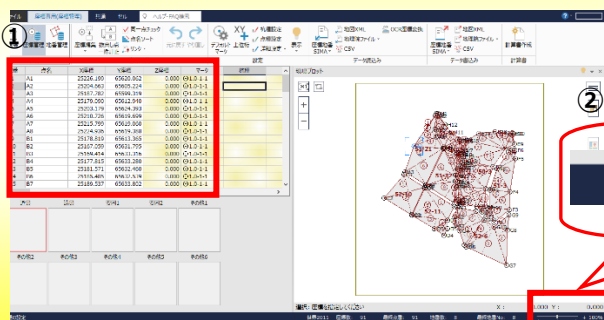

よくある疑問にお答えします!

ワンポイントアドバイス!

座標管理や地番管理の文字をサイズ調整し見やすくする!

画面右下にある②のツールバーで大きさ調整が出来ます。+をクリックすると①の文字サイズが大きくなり、-をクリックすると小さくなります。